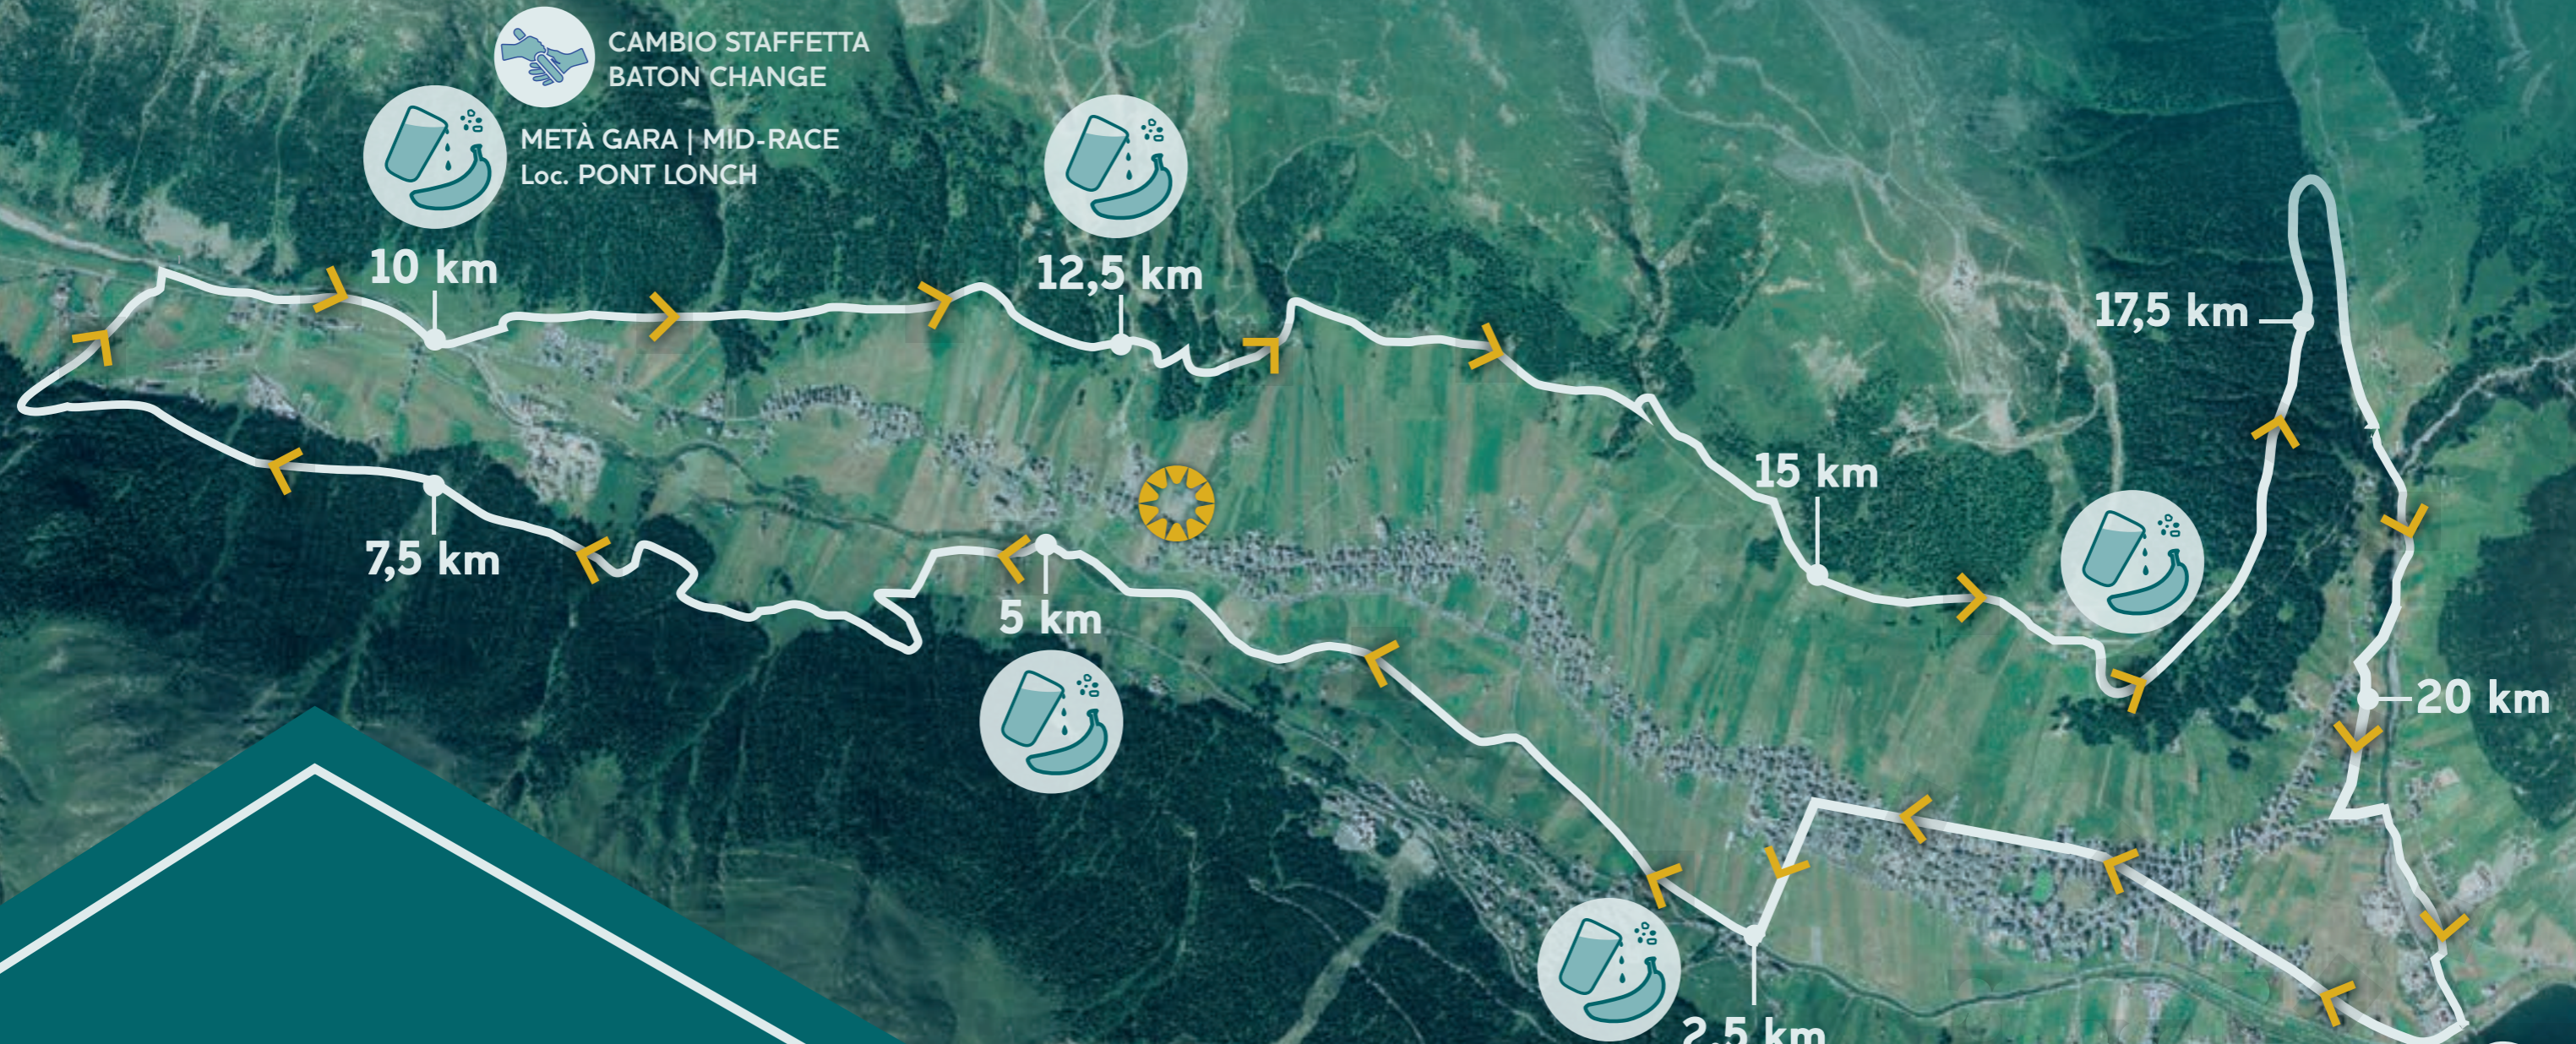

# STRALIVIGNO

## LEGENDA

RISTORO

CAMBIO STAFFETTA  
TON CHANGE

PARTENZA E ARRIVO  
START AND FINISH LINE